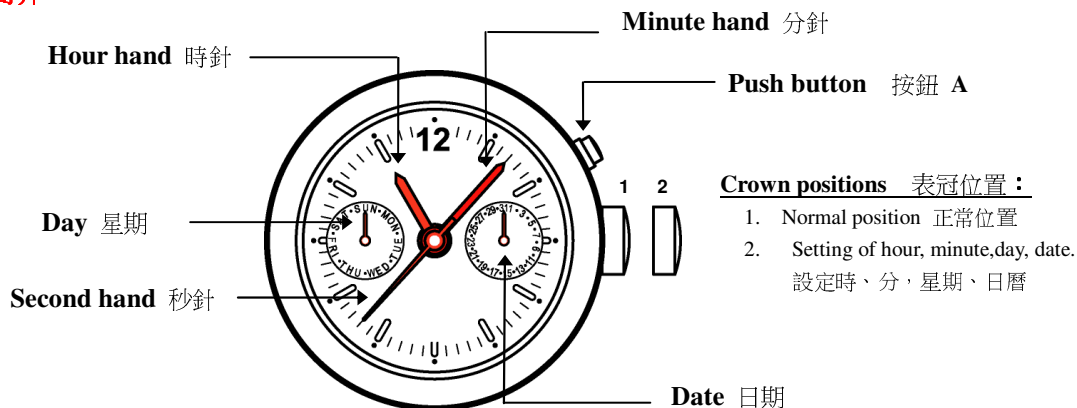

Calibre 型號 : 9231 / 1890

Function 功能 : Hour · Minute & Second hands, Date, day 日曆 · 星期

Illustration 簡介

A. Set the time - Hour · Minute 設定時間 - 時、分

B. Set the Date 設定日期

Quick Correction of Date 快速調校日曆 :

!! Attention 注意 !!: The date advances at 00:00 midnight, not 12:00 noon. 調校日曆，須轉動至午夜 00:00 時，而非中午 12:00 時

C. Set the Day 設定星期

Battery 電池 : 371 - SR 920 SW