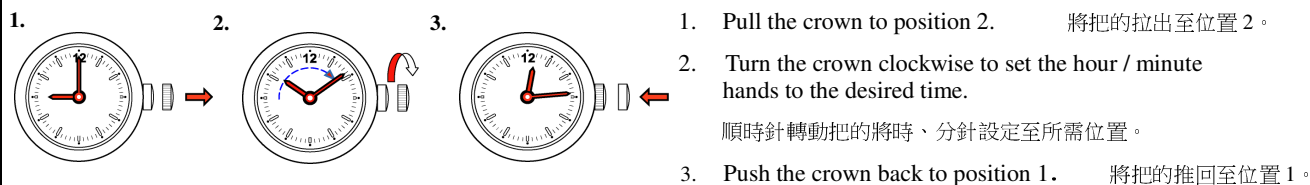

Calibre 型號 : 9231 / 1890

Function 功能 : Hour · Minute & Second hands, Date, day 日曆 · 星期

Illustration 簡介

A. Set the time - Hour · Minute 設定時間 - 時、分

B. Set the Date 設定日期

Quick Correction of Date 快速調校日曆 :

!! Attention 注意 !!: The date advances at 00:00 midnight, not 12:00 noon. 調校日曆，須轉動至午夜 00:00 時，而非中午 12:00 時

C. Set the Day 設定星期

Battery 電池 : 371 - SR 920 SW