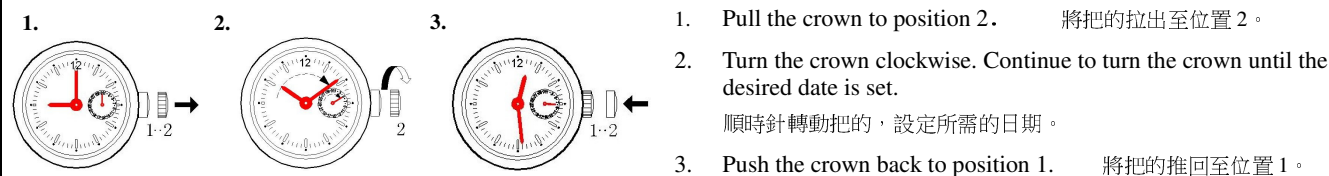

Calibre 型號 : 9231 / 1890

Function 功能 : Hour · Minute & Second hands, Date, day 日曆 · 星期

Illustration 簡介

A. Set the time - Hour · Minute 設定時間 - 時、分

B. Set the Date 設定日期

Quick Correction of Date 快速調校日曆 :

!! Attention 注意 !!: The date advances at 00:00 midnight, not 12:00 noon. 調校日曆，須轉動至午夜 00:00 時，而非中午 12:00 時

C. Set the Day 設定星期

Battery 電池 : 371 - SR 920 SW