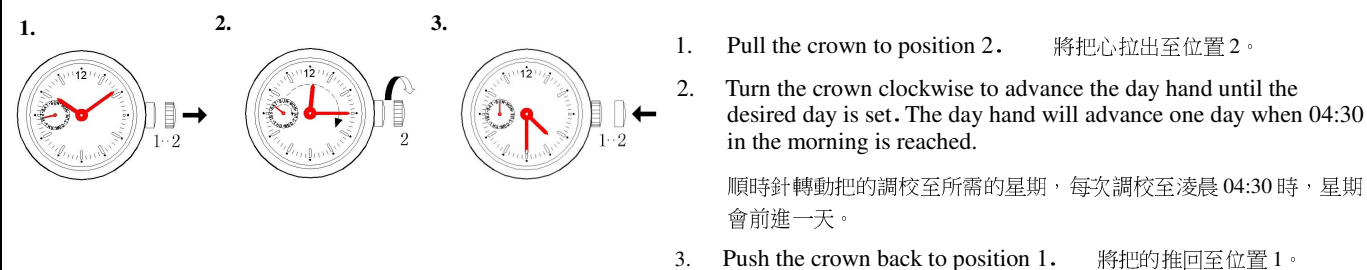

Calibre 型號 : 9231 / 1890

Function 功能 : Hour · Minute & Second hands, Date, day 日曆 · 星期

Illustration 簡介

A. Set the time - Hour · Minute 設定時間 - 時、分

B. Set the Date 設定日期

Quick Correction of Date 快速調校日曆 :

!! Attention 注意 !!: The date advances at 00:00 midnight, not 12:00 noon. 調校日曆，須轉動至午夜 00:00 時，而非中午 12:00 時

C. Set the Day 設定星期

Battery 電池 : 371 - SR 920 SW